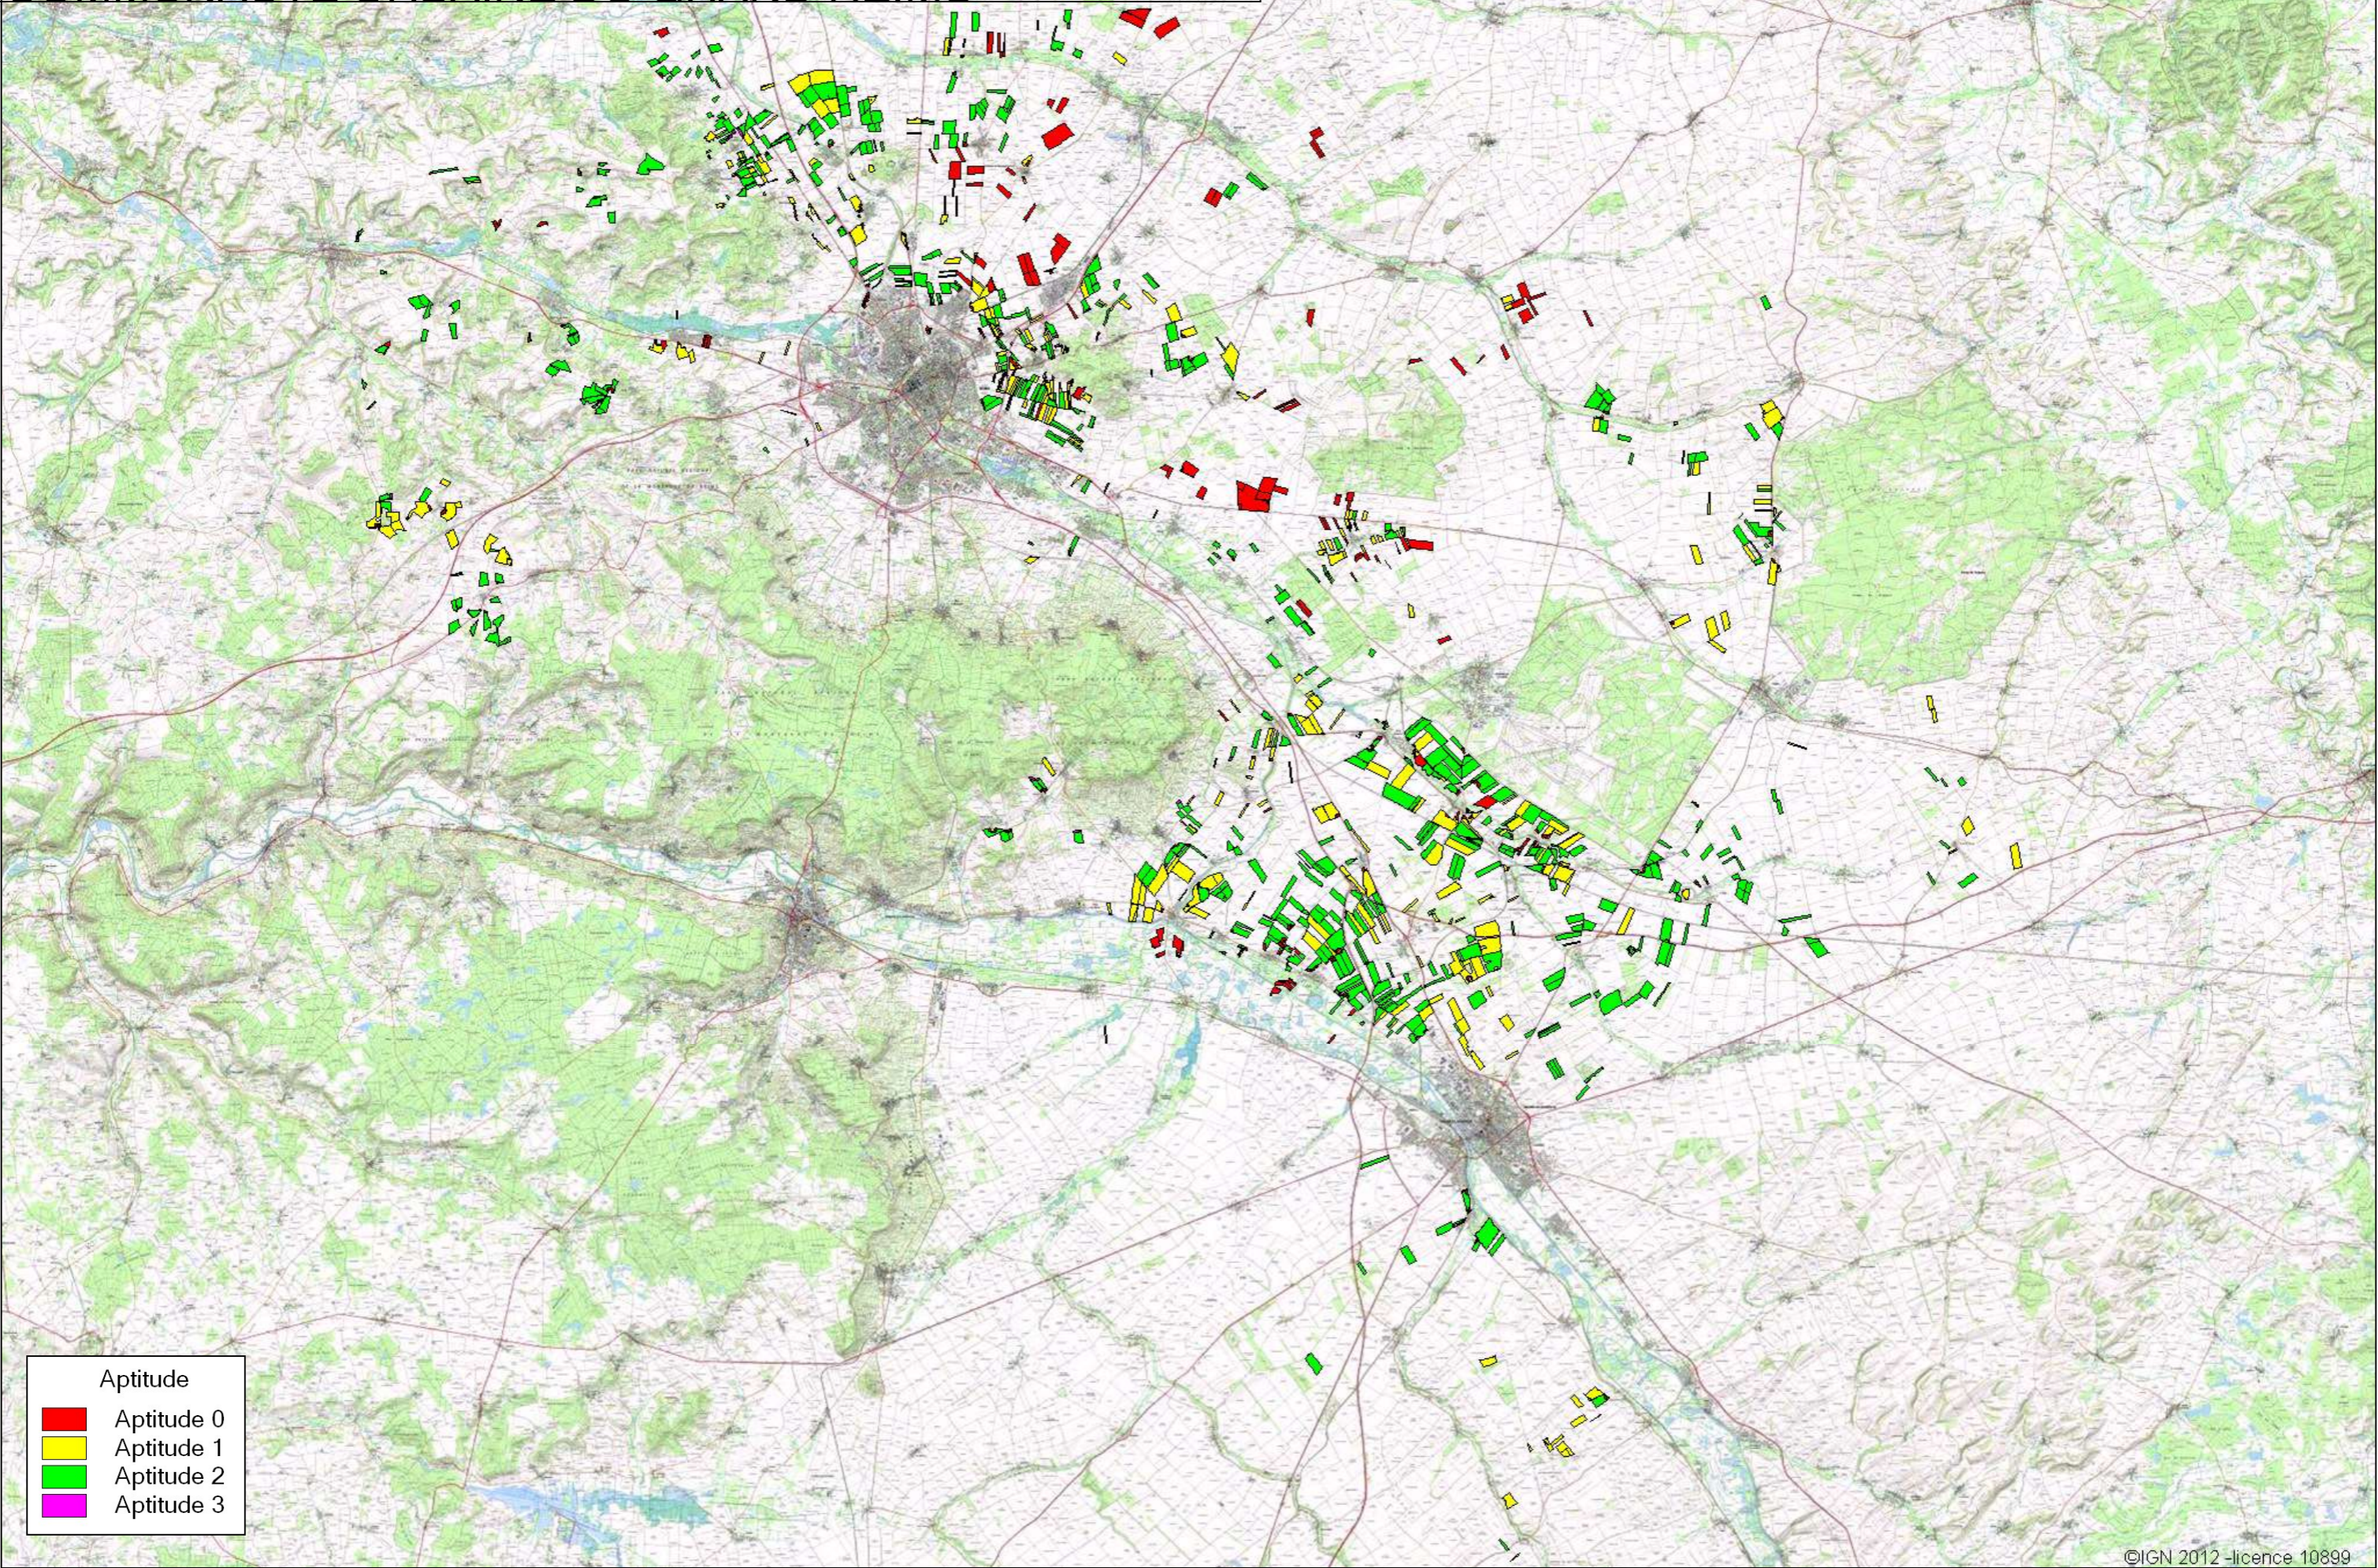

Plan d'épandage des boues de la Station de Reims  
COMMUNAUTÉ URBAINE DU GRAND REIMS

Echelle : 1/250 000ème

Aptitude	
Red	Aptitude 0
Yellow	Aptitude 1
Green	Aptitude 2
Magenta	Aptitude 3